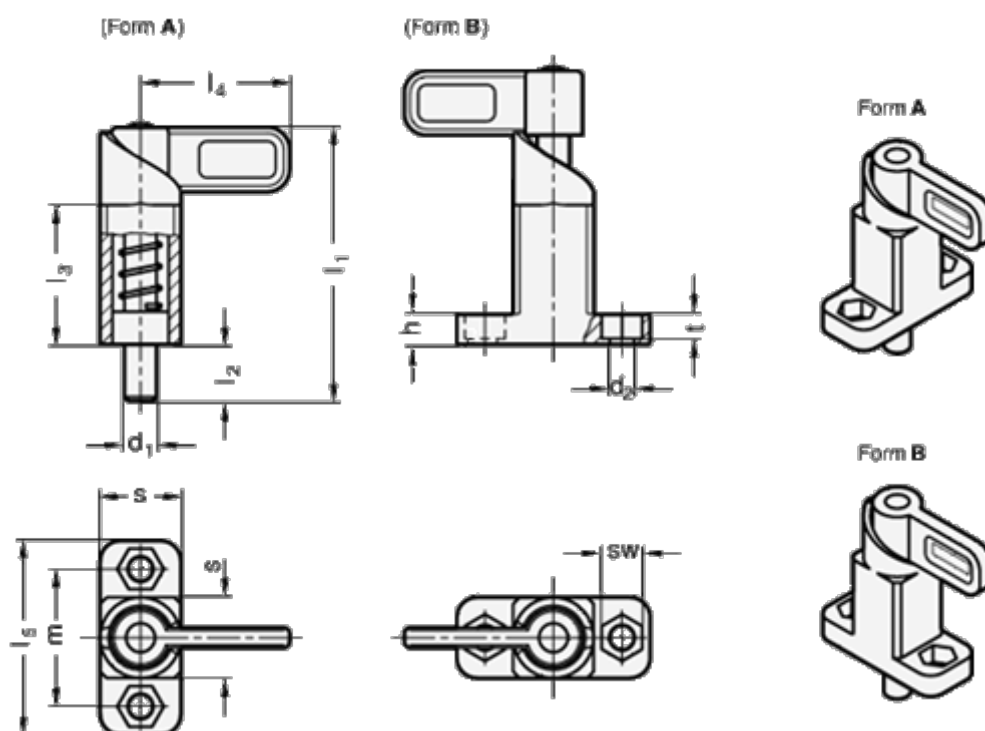

Varenummer: 207222820ASW  
 Beskrivelse: E+G  
 Positioneringsbolt GN 722.2-8-20-A-SW

## Mål

A/F	= 10	l3 = 35
d	= 8	l4 = 37
d2	= 6.1	l5 = 48
Fjederkraft bund N	= 55	m = 34
Fjederkraft top N	= 16	s = 20
h	= 7.5	t = 6.1
l1	= 68	
l2	= 14	